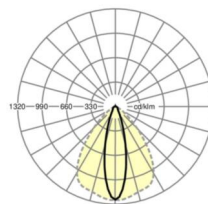

параметры

номер заказа	19522024400
код EAN	4020863439430
номер таможенного тарифа	94051190
Знак прохождения контроля	IP 64, класс защиты I, ENEC10 VDE, F, D, HACCP DIN10500/Food/IFS-пригодность для применения/BRC, Indoor, CE
Степень ударопрочности IK	IK03 (-20°C bis 35°C)
Температура окружающей среды	ta -20°C в 35°C
Гарантийный срок	5 лет
Государственные программы поддержки	BEG - государственные субсидии для энергосберегающих зданий (действительна только для Германии)

электротехника

Балласт	Электронный драйвер (1 штука)
Мощность системы	95W
сетевое напряжение	230V/50Hz
автоматический предохранитель (пусковой ток)	7 штук/B10, 12 штук/B16, 12 штук/C10, 20 штук/C16
класс энергосбережения/Источник света	C

Оптика

Оснастка	LED, цветопередача/оттенок света CRI ≥ 80 / 4000K
Допуск для координаты цветности (MacAdam)	3SDCM
Номинальный световой поток	16929lm
Срок службы LED	70000h L80/B10 (Tq 35°C), 100000h L80/B50 (Tq 30°C)
светоотдача светильников	178lm/W
Угол излучения	25° (C0) / 100° (C90)
UGR поп./вдоль	18.8 / 24.1

DEEP-LINK

<https://www.regiolum.de/ru/article/19522024400>

Ссылка	LED 17000lm 840
ηLB	100 %
Φ ↓/↑	98 % / 2 %
UGR поп./вдоль	18.8 / 24.1